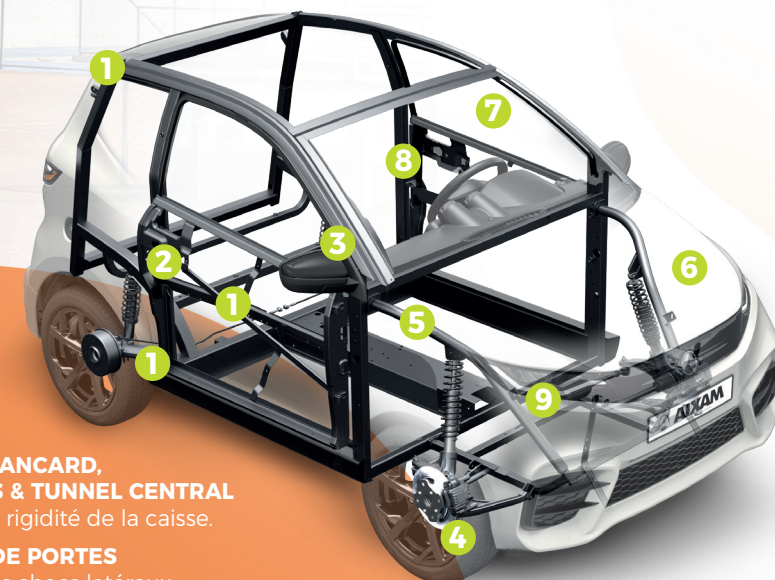

- Roue de secours acier 145/70/13 avec clé et cric

- Roues en alliage 14" argent style 8 branches 155/65/R14

- Autoradio MP3/RDS/USB Bluetooth sans mécanique CD + Haut-parleurs
- Tablette autoradio tactile écran 6,2" Bluetooth + Prise USB (remplace prise 12V)

LES OPTIONS EN +

BONNE ROUTE !

La conception de nos véhicules sans permis garantit une sécurité bien supérieure à celle d'un deux roues. Plus stable et plus sûr, le châssis et la carrosserie forment une protection qui amortit les chocs et protège les occupants.

VOTRE SÉCURITÉ

1 SECTION BRANCARD, LONGERONS & TUNNEL CENTRAL
Augmente la rigidité de la caisse.

2 RENFORTS DE PORTES
Protègent des chocs latéraux.

3 GRANDS RÉTROVISEURS AUTOMOBILES
Limitent les angles morts.